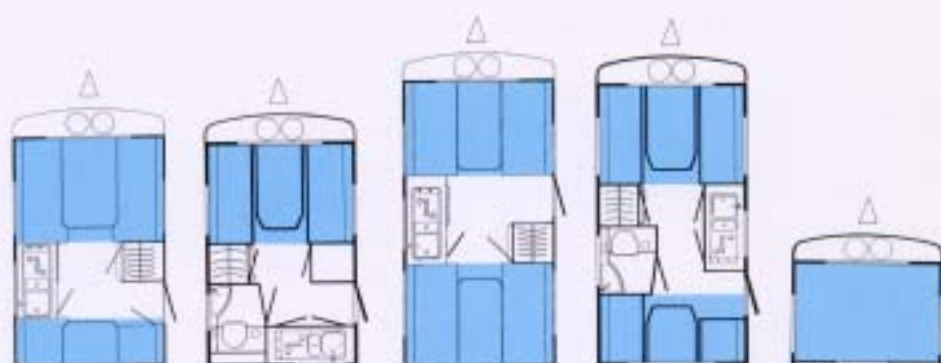

De Eribelle

De Eribelle uit het huis Hymer is ontwikkeld voor het gezin, die zowel op vrije tijd gerichte functionaliteit als ook comfort wenst. Het gebruik van kwalitatief hoogwaardig GFK aan de voorkant maakt een aërodynamische vormgeving mogelijk die buitengewoon goede rij-eigenschappen garandeert en de Eribelle hiermee tot een ideale partner voor "kilometervreters" maakt. Naast het GFK-front is het belangrijkste constructieve verschil met conventionele caravans het GFK-helddak. Dit zorgt, bij het rijden met een zeer lage hoogte van 2,04 m, voor een economische reis.

Technische gegevens

Eribelle
350 DD

Eribelle
350 HK

Eribelle
430 DD

Eribelle
430 TD

Variant vast
bed TD

Maten en gewichten:

Totale lengte cm	450	450	530	530
Opbouw lengte buiten cm	350	350	430	430
Totale breedte cm	210	210	210	210
Inwendige maat cm	199	199	199	199
Totale hoogte cm	204	204	204	204
Stahoogte cm	190	190	190	190
Toelaatb. totaalgewicht kg	850	850	1000	1000
Afleveringsgewicht* kg	680	700	780	800
Laadvermogen kg	170	150	220	200
Slaapplaatsen	3	2	4	3

Meubelsoort	kersenmotief	kersenmotief	kersenmotief	kersenmotief
Vloerbedekking	PVC	PVC	PVC	PVC
Bekledingsdikte mm	120	120	120	120

Uitrusting:

Kachel type	Truma 3000	Truma 3000	Truma 3000	Truma 3000
Warmeluchtinstallatie 12 V	-	-	○	○
Koelkast ltr.	70	70	70	70
Kooktoestel - vlam	3	3	3	3
Cassette toilet	-	●	-	●