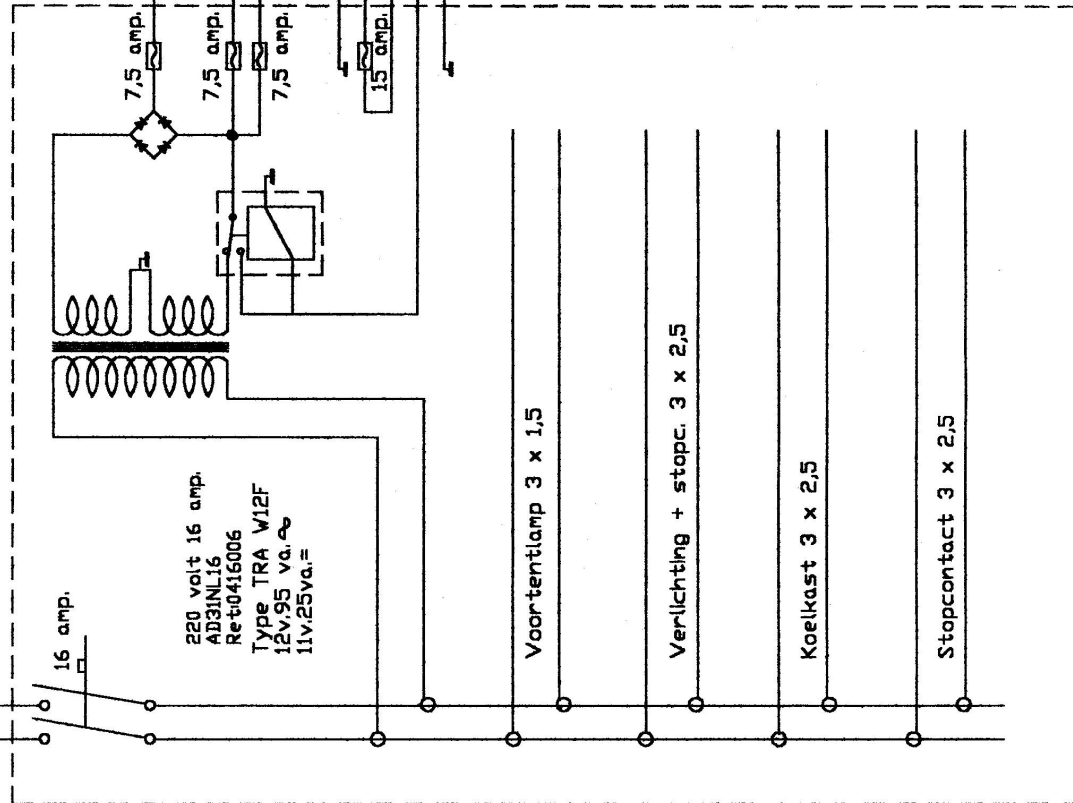

Naar aansluitdoos buiten

1	+	Waterpomp	Gr/Is	2 x 0,75
2	+	Pomp toilet	Wht	2 x 0,75
3	+	Ventilator kachel	Bruin	2 x 1,5
4	+	Stoepcontact 12 volt	Zwart	2 x 2,5
5	+	Verlichting aanrecht	Oranje	2 x 1,5
6	+	Verlichting vaor	Geel	2 x 1,5
7	+	Reserve		
8	+	Verlichting achter	Groen	2 x 1,5
9	+	Verlichting toilet 12 volt	Rood	2 x 1,5
10		Massa		
11	+	Koelkast 12 volt via auto accu		
12			Blauw	10
13	-		Zwart	9
14	-		Bruin	13