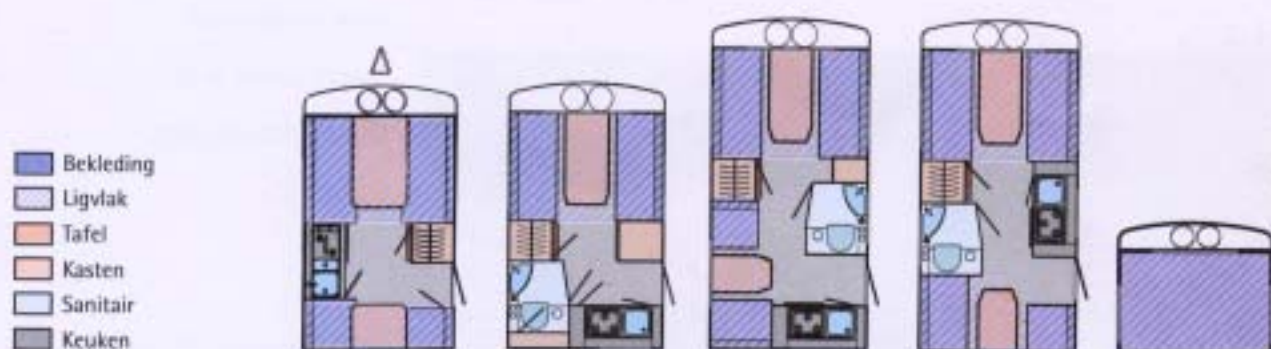

1997

Festival der gevoelens

Eribelle
1997

ERIBA®

Virtuoos repertoire speelt de Eribelle met woonkwaliteit en buitengewone rij-eigenschappen.

Met speels gemak overwint de Eribelle ook grote ritten. De voorzijde van GFK en het hoogwaardige GFK hefdak geven gestalte aan de aerodynamische vormgeving. De totale hoogte, 2,04 meter, geeft de Eribelle een zeer economisch benzineverbruik. Eenmaal aangekomen dan verhoogt u de stahoogte met 1,50 meter. Jongleren kunt u met de stoffen. Stoffering met de combinatie Brussel of Madrid hangt van de persoonlijke keuze af. In ieder geval brengen de drie Eribelle-modellen met de extra variant, voor iedere trekker de ideale oplossing.

De was-toilet-
gelegenheid
en de comfortabele
"staartkeuken" in de
Eribelle 350 resp. 430.

Dinette voor
met stof-
combinatie Madrid
en dinette voor omge-
bouwd als bed in de
stofcombinatie Brussel.

Technische gegevens Eribelle