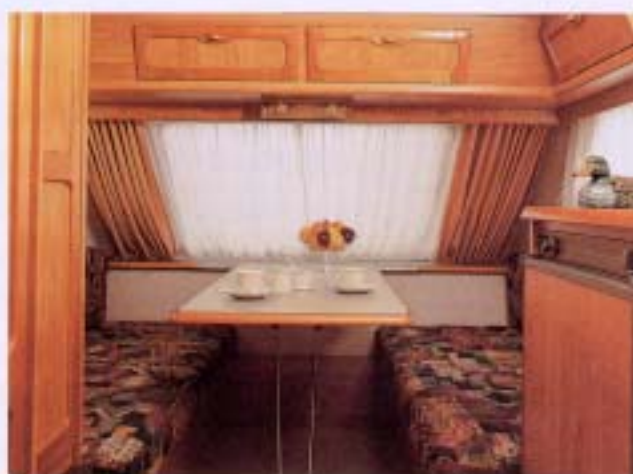

Dinette voor
met stof-
combinatie Madrid
en dinette voor omge-
bouwd als bed in de
stofcombinatie Brussel.