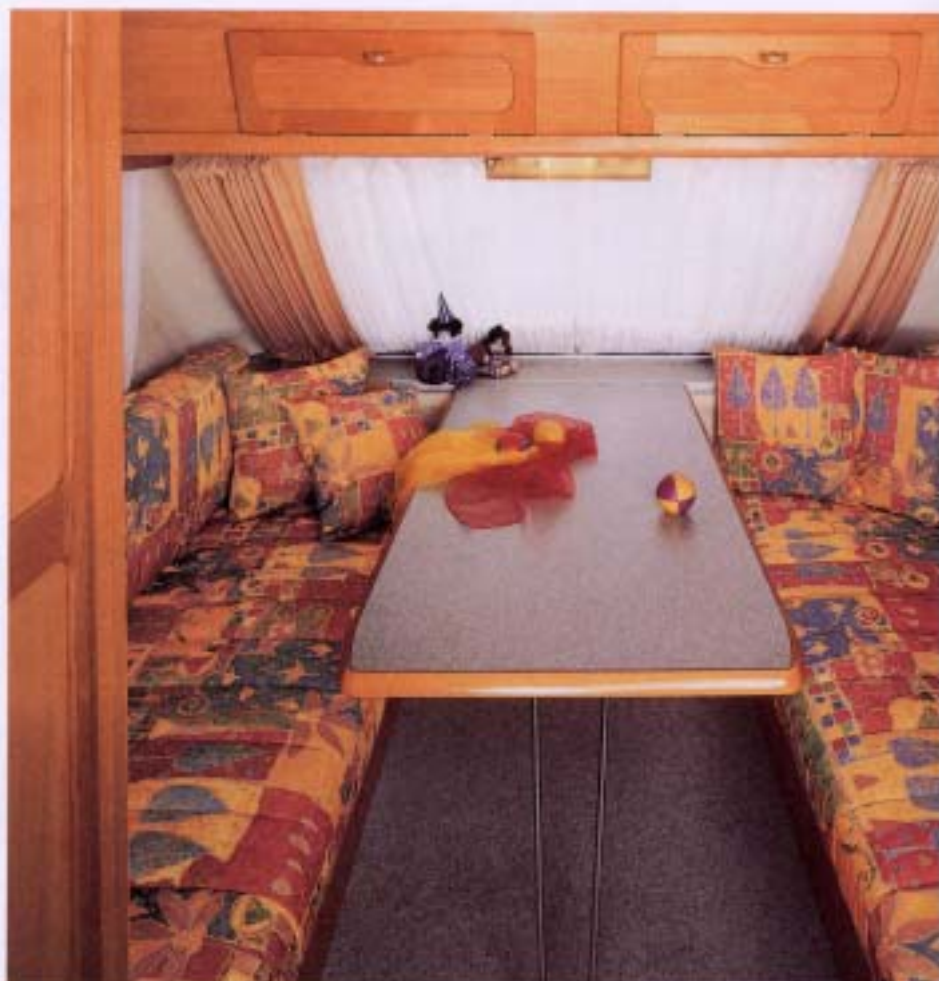

1997

Festival der gevoelens

Eribelle
1997

ERIBA®

Virtuoos repertoire speelt de Eribelle met woonkwaliteit en buitengewone rij-eigenschappen.

Met speels gemak overwint de Eribelle ook grote ritten. De voorzijde van GFK en het hoogwaardige GFK hefdak geven gestalte aan de aerodynamische vormgeving. De totale hoogte, 2,04 meter, geeft de Eribelle een zeer economisch benzineverbruik. Eenmaal aangekomen dan verhoogt u de stahoogte met 1,50 meter. Jongleren kunt u met de stoffen. Stoffering met de combinatie Brussel of Madrid hangt van de persoonlijke keuze af. In ieder geval brengen de drie Eribelle-modellen met de extra variant, voor iedere trekker de ideale oplossing.